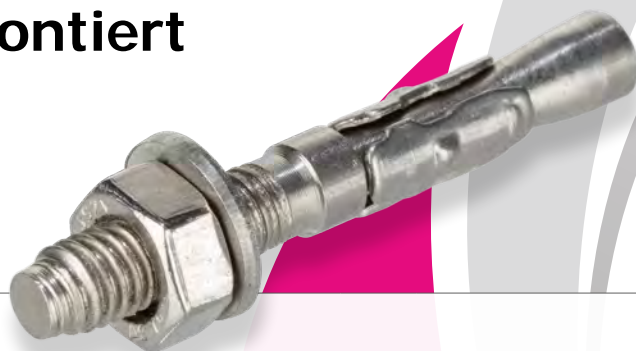

Stahlbolzendübel V2A Vormontiert

Stahlbolzendübel V2A Vormontiert Goujon d'ancrage acier V2A prémonté

Bolzenanker für Einzel- oder Mehrfachbefestigung mit Zulassung in ungerissener Beton C20/25 bis C50/60. Sehr flexible Anwendung durch 3 Verankerungstiefen, kleine Achs- und Randabstände und zeitsparende Durchsteckmontage.

Goujon d'ancrage pour fixation unique ou multiple avec homologation dans béton non fissuré C20/25 à C50/60. Utilisation très flexible grâce à 3 profondeurs d'ancrage, faibles écartements entre axes et entre bords, et montage traversant pour un gain de temps.