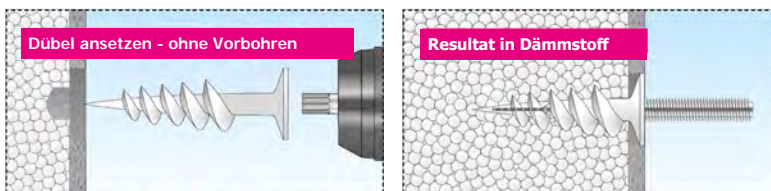

Verarbeitung & Montage

Thermo:

- ✓ Dämmstoffdübel ohne Vorbohren direkt in den Untergrund einschrauben
- ✓ In Holzfaserplatten ist mit $\varnothing$ 6mm vorzubohren
- ✓ Zur Vermeidung von Wassereintritt nach der Montage den Ringspalt zwischen Dübelrand und Putz mit Dichtkleber bzw. überstreichbarem Acryl verschliessen
- ✓ Vorsteckmontage