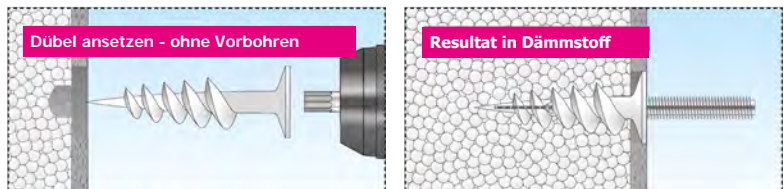

Verarbeitung & Montage

Thermo:

- ✓ Dämmstoffdübel ohne Vorbohren direkt in den Untergrund einschrauben
- ✓ In Holzfaserplatten ist mit $\varnothing$ 6mm vorzubohren
- ✓ Zur Vermeidung von Wassereintritt nach der Montage den Ringspalt zwischen Dübelrand und Putz mit Dichtkleber bzw. überstreichbarem Acryl verschliessen
- ✓ Vorsteckmontage