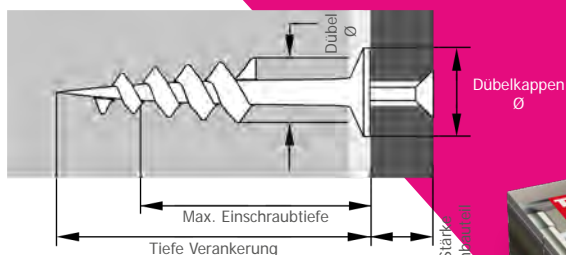

Tox Dämmstoffdübel Thermo Plus

Tox cheville pour isolation Thermo Plus

Mit Tox-Patent: Verarbeitung ohne Vorbohren oder Spezialwerkzeug möglich. Verhindert effektiv Wärmebrücken und Druckbelastung auf die Fassaden. Schnelle Verarbeitung und sofort belastbar. Für M8 und M10 Stockschrauben geeignet.

Avec brevet Tox: mise en œuvre possible sans pré-perçage ni outil spécial. Prévient efficacement les ponts thermiques et une charge de pression sur les façades. Mise en œuvre rapide et mise en charge immédiate. Convient aux vis à double filetage M8 et M10.

Marke: Tox

Typ: Thermo Plus

Artikel-Nr.	Dübel Ø	Länge Dübel	Schrauben Ø	Dübelkappen Ø	Antrieb	Tiefe Verankerung	Max. Einschraubtiefe	Verpackung	VPE	Preis/ 100 Dübel exkl. MwSt.
072.10042 ●	24mm	55mm	8.0-10.0mm	33mm	12mm	55mm	≤ 50mm	50 Stück/ Karton	50	134.30 CHF
072.10044 ●	24mm	85mm	8.0-10.0mm	33mm	12mm	85mm	≤ 50mm	50 Stück/ Karton	50	142.85 CHF